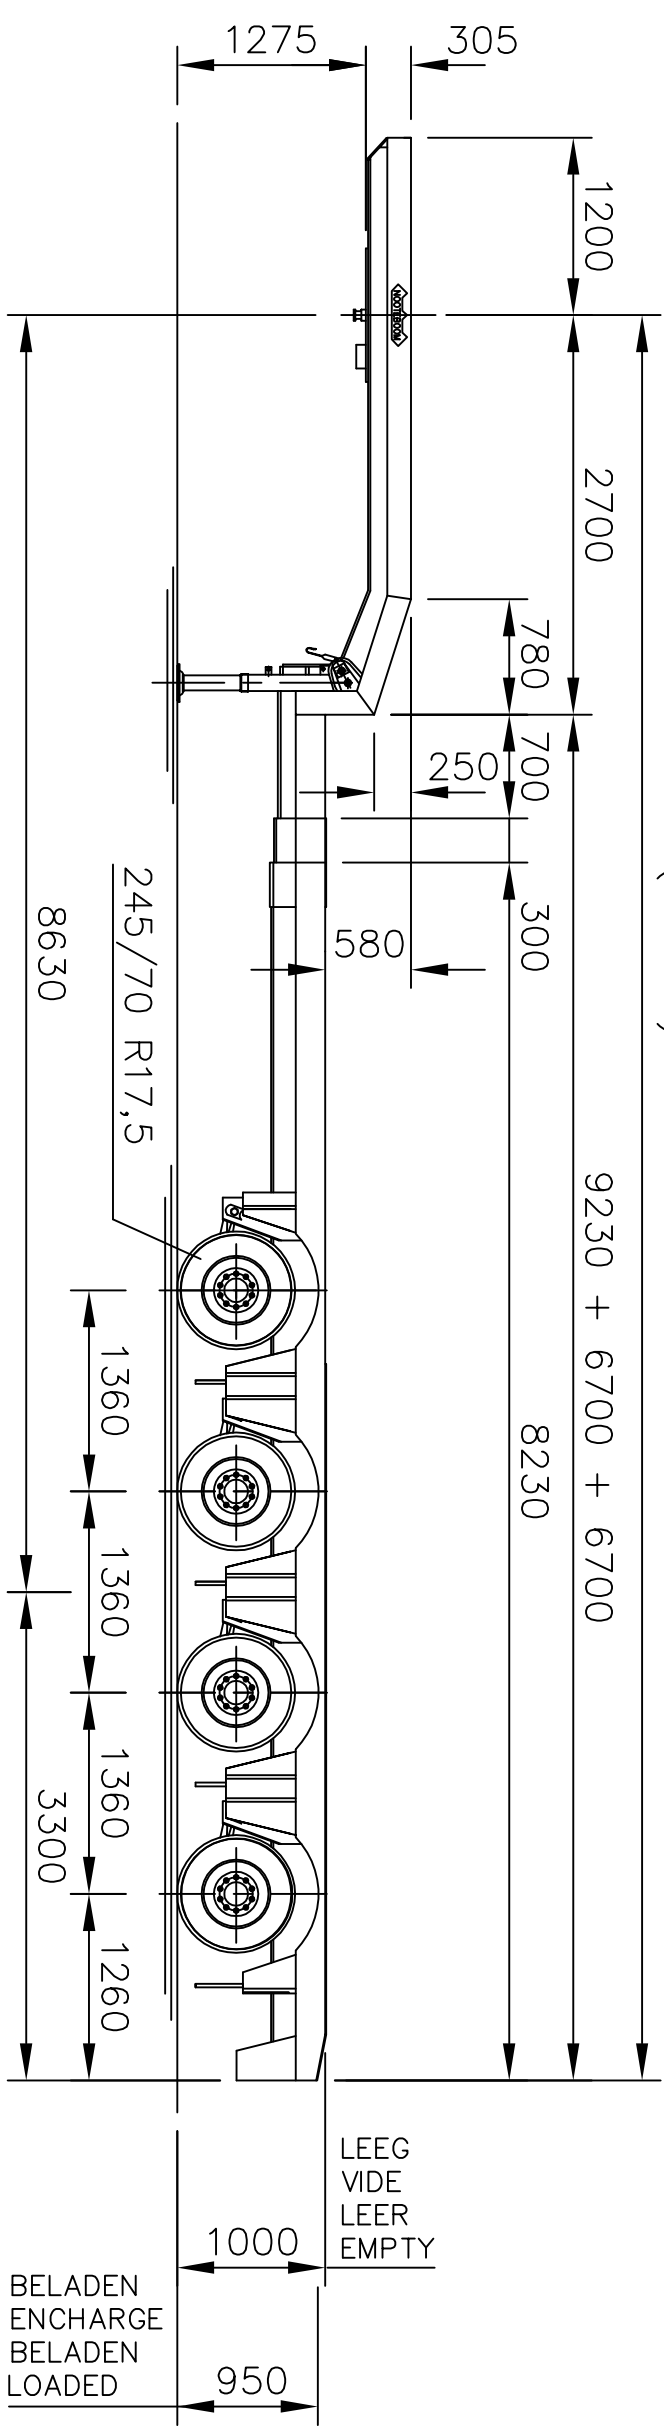

(HK-AZ) 11930 + 6700 + 6700

(HK-AZ) 25330

ALL RIGHTS RESERVED REPRODUCTION OR DISCLOSURE TO THIRD PARTIES OF THIS DOCUMENT OR ANY PART THEREOF IS NOT PERMITTED, EXCEPT WITH THE PRIOR AND EXPRESS WRITTEN PERMISSION OF ROYAL NOOTBOOM TRAILERS B.V. WIJCHEN, HOLLAND.

TOLERANTIES VOLGENS NOOTBOOM STANDAARD, TENZIJ ANDERS AANGEGEVEN

DATUM	07/02/02	MCO-58-04V(V)	PROJECTIE
GET.	ARS	C002444	
GEC.			

OPMERKING	ACUUT VAN	1572912	FORMAAT	A3
	TEK. LIJST			
	SCHAAL	1:50		
		1:		

WIJCHEN	HOLLAND	TEK.NR:	1752580
---------	---------	---------	---------

WIJZIGING	PAR.	DATUM	WIJZ.LTR
-----------	------	-------	----------