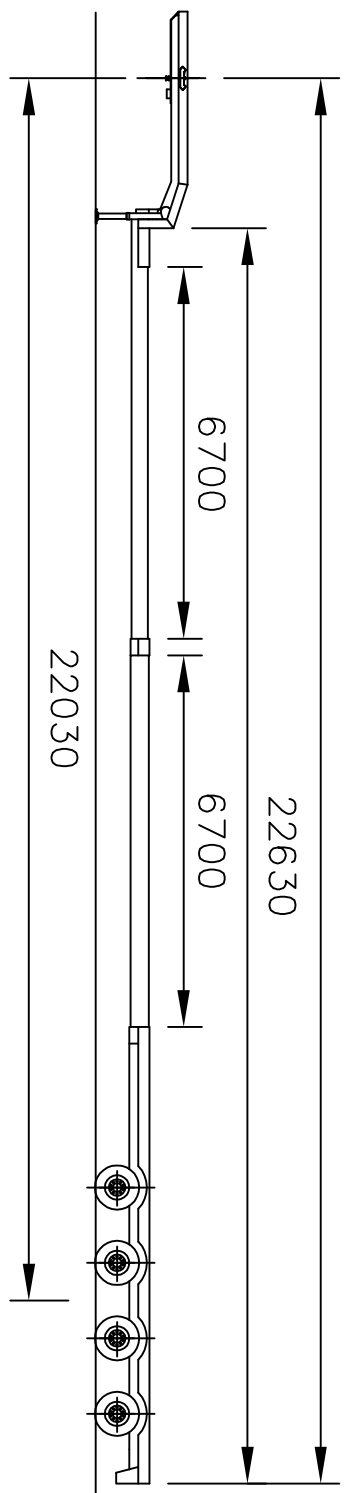

(HK-AZ) 11930 + 6700 + 6700

(HK-AZ) 25330

ALL RIGHTS RESERVED REPRODUCTION OR DISCLOSURE TO THIRD PARTIES OF THIS DOCUMENT OR ANY PART THEREOF IS NOT PERMITTED, EXCEPT WITH THE PRIOR AND EXPRESS WRITTEN PERMISSION OF ROYAL NOOTBOOM TRAILERS B.V. WIJCHEN, HOLLAND.

TOLERANTIES VOLGENS NOOTBOOM STANDAARD, TENZIJ ANDERS AANGEGEVEN

DATUM	07/02/02	MCO-58-04V(V)	PROJECTIE
GET.	ARS	C002444	
GEC.			

OPMERKING	ACUUT VAN	1572912	FORMAAT	A3
	TEK. LIJST			
	SCHAAL	1:50		
		1:		

WIJCHEN	HOLLAND	TEK.NR:	1752580
---------	---------	---------	---------

WIJZIGING	PAR.	DATUM	WIJZ.LTR
-----------	------	-------	----------